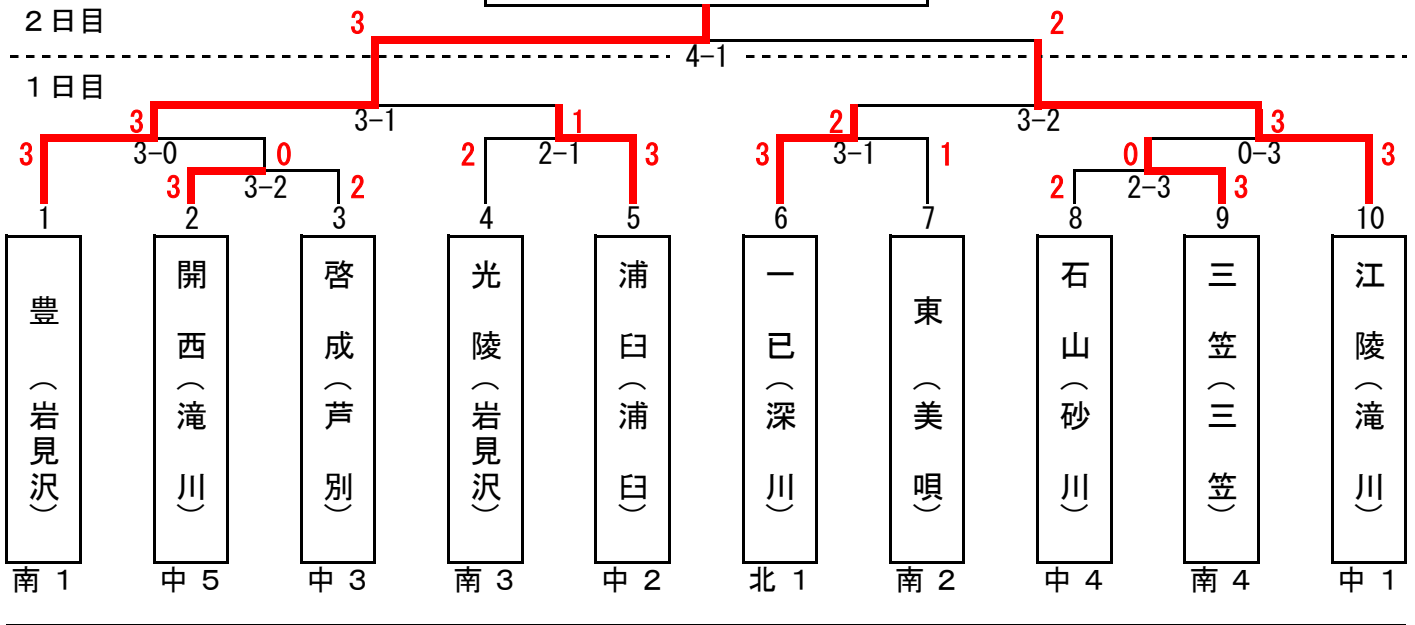

《男子団体戦》

深川市立一已中学校

《女子団体戦》

岩見沢市立豊中学校

《男子》

優勝	深川市立 一已中学校
準優勝	滝川市立 江陵中学校
3位	浦臼町立 浦臼中学校
	岩見沢市立 清園中学校

《女子》

優勝	岩見沢市立 豊中学校
準優勝	滝川市立 江陵中学校
3位	浦臼町立 浦臼中学校
	深川市立 一已中学校