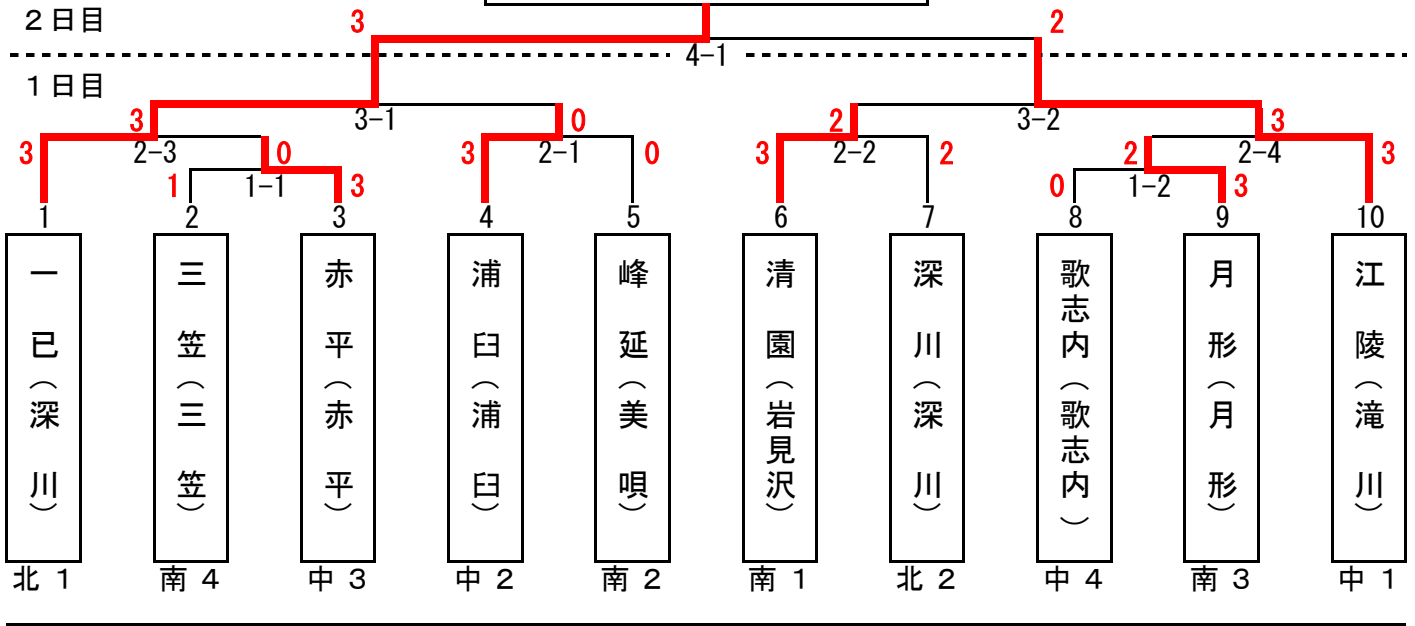

《男子団体戦》

深川市立一已中学校

《女子団体戦》

岩見沢市立豊中学校

《男子》

優勝	深川市立 一已中学校
準優勝	滝川市立 江陵中学校
3位	浦臼町立 浦臼中学校
	岩見沢市立 清園中学校

《女子》

優勝	岩見沢市立 豊中学校
準優勝	滝川市立 江陵中学校
3位	浦臼町立 浦臼中学校
	深川市立 一已中学校