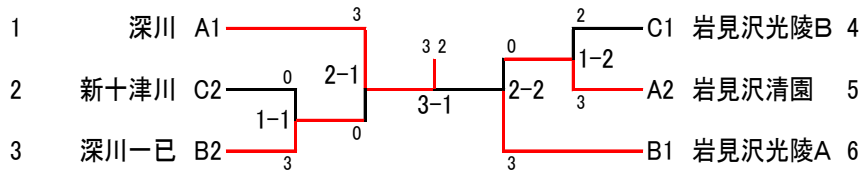

女子

女子A		深川	岩見沢清園	岩見沢光陵C	滝川開西・浦臼(OP)	勝敗	順位
1	深川		○ 3-0	○ 3-0	○ 3-0	2-0	1
2	岩見沢清園	× 0-3		○ 3-2	○ 3-1	1-1	2
3	岩見沢光陵C	× 0-3	× 2-3		○ 3-2	0-2	3
4	滝川開西・浦臼(OP)	× 3-0	× 1-3	× 2-3			OP

女子B		岩見沢光陵A	深川一已	岩見沢豊・光陵D(OP)	0	勝敗	順位
1	岩見沢光陵A		○ 3-2	○ 3-1		1-0	1
2	深川一已	× 2-3		○ 3-1		0-1	2
3	岩見沢豊・光陵D(OP)	× 1-3	× 1-3			-	OP
4							

女子C		新十津川	岩見沢光陵B	三笠・岩見沢光陵D(OP)	0	勝敗	順位
1	新十津川		× 1-3	○ 3-1		0-1	2
2	岩見沢光陵B	○ 3-1		○ 3-1		1-0	1
3	三笠・岩見沢光陵D(OP)	× 1-3	× 1-3			-	OP
4							

試合順) 4L ①1-4, 2-3 ②1-3, 2-4 ③1-2, 3-4
3L ①2-3 ②1-3 ③1-2

優勝	深川市立深川中学校
2位	岩見沢市立光陵中学校A
3位	岩見沢市立清園中学校 深川市立一已中学校