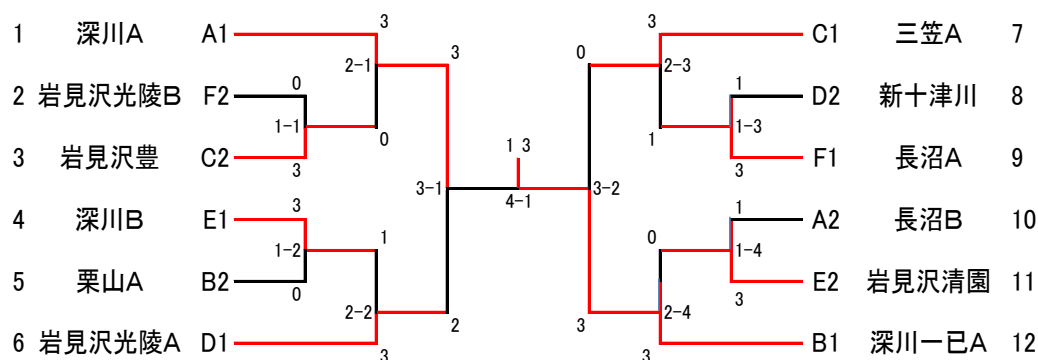

男子

男子A		深川A	滝川開西A	長沼B	月形・岩見沢光陵C(OP)	勝敗	順位
1	深川A		○ 3-0	○ 3-0	○ 3-0	2-0	1
2	滝川開西A	× 0-3		× 1-3	○ 3-1	0-2	3
3	長沼B	× 0-3	○ 3-1		× 1-3	1-1	2
4	月形・岩見沢光陵C(OP)	× 0-3	× 1-3	○ 3-1		-	OP

男子B		深川一已A	栗山A	三笠B	深川C・滝川開西B(OP)	勝敗	順位
1	深川一已A		○ 3-1	○ 3-0	○ 3-0	2-0	1
2	栗山A	× 1-3		○ 3-1	○ 3-0	1-1	2
3	三笠B	× 0-3	× 1-3		○ 3-2	0-2	3
4	深川C・滝川開西B(OP)	× 0-3	× 0-3	× 2-3		-	OP

男子C		三笠A	岩見沢豊	深川一已B	0	勝敗	順位
1	三笠A		○ 3-1	○ 3-2		2-0	1
2	岩見沢豊	× 1-3		○ 3-2		1-1	2
3	深川一已B	× 2-3	× 2-3			0-2	3
4							

男子D		岩見沢光陵A	新十津川	長沼C	0	勝敗	順位
1	岩見沢光陵A		○ 3-1	○ 3-0		2-0	1
2	新十津川	× 1-3		○ 3-0		1-1	2
3	長沼C	× 0-3	× 0-3			0-2	3
4							

男子E		岩見沢清園	深川B	栗山B	0	勝敗	順位
1	岩見沢清園		× 2-3	○ 3-0		1-1	2
2	深川B	○ 3-2		○ 3-0		2-0	1
3	栗山B	× 0-3	× 0-3			0-2	3
4							

男子F		長沼A	浦臼	岩見沢光陵B	0	勝敗	順位
1	長沼A		○ 3-0	○ 3-0		2-0	1
2	浦臼	× 0-3		× 1-3		0-2	3
3	岩見沢光陵B	× 0-3	○ 1-3			1-1	2
4							

試合順) 4L ①1-4, 2-3 ②1-3, 2-4 ③1-2, 3-4
3L ①2-3 ②1-3 ③1-2

優勝	深川市立一已中学校A
2位	深川市立深川中学校A
3位	岩見沢市立光陵中学校A 三笠市立三笠中学校A