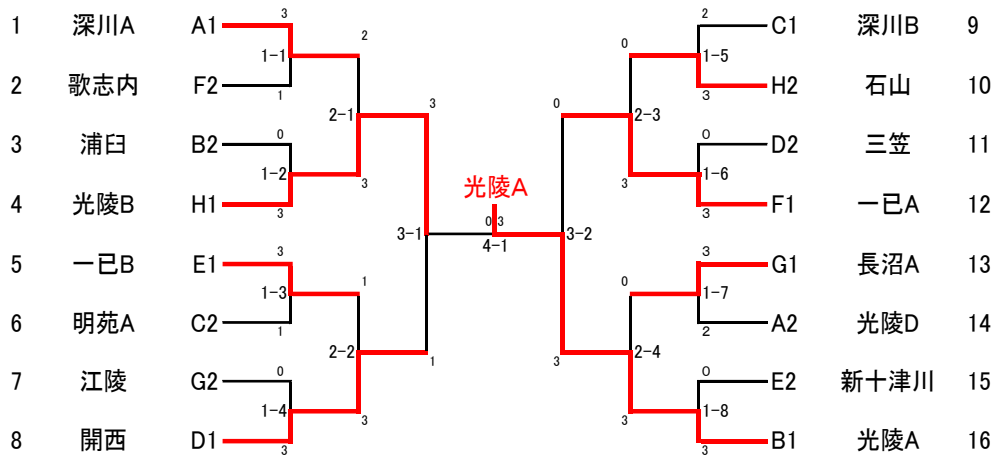

決勝トーナメント

優勝	岩見沢市立光陵中学校A
2位	岩見沢市立光陵中学校B
3位	滝川市立 開西中学校 深川市立一已中学校A